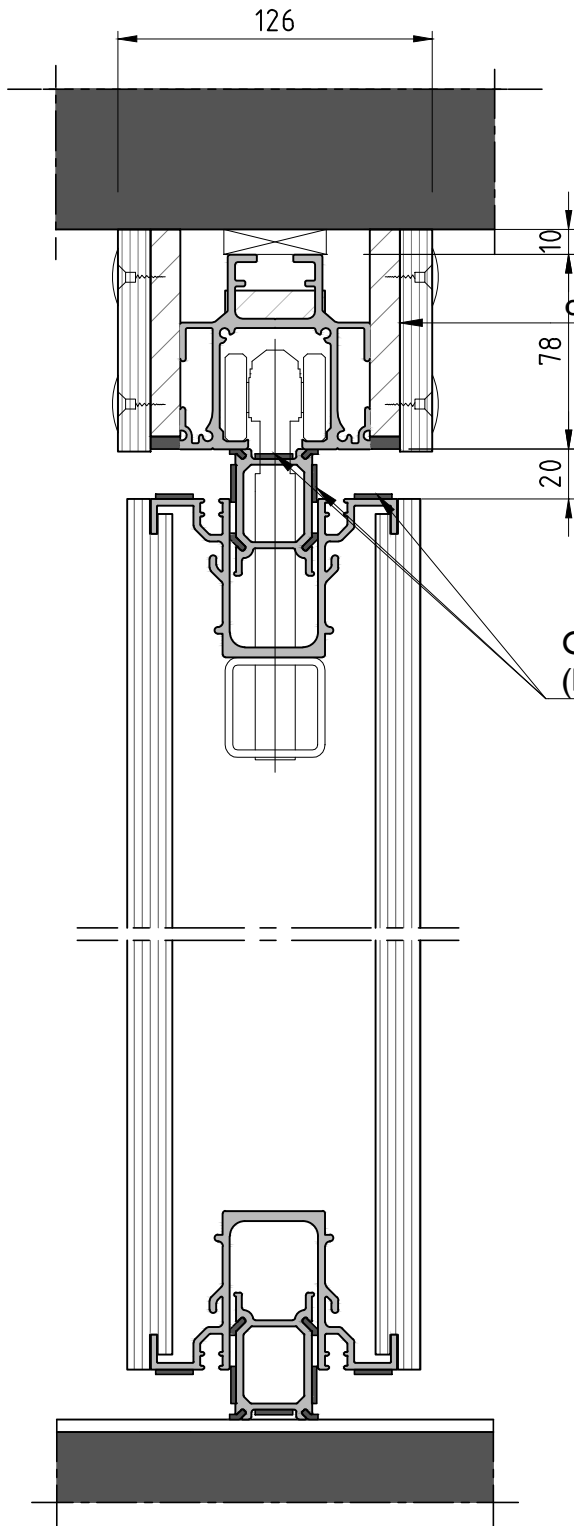

Telescooppaneel

Basispaneel

ESPERO

Espero BV
Postbus 576
5140 AN Waalwijk

T +31 (0)416 338955 info@espero.nl www.espero.nl • mobiele wanden

Type: Sonico I10, F30

Datum: 26-09-13

Tekening nr: F110.01

ESPERO

Espero BV
Postbus 576
5140 AN Waalwijk

T +31 (0)416 338955 info@espero.nl www.espero.nl • mobiele wanden

Type: Sonico I10, F30

Datum: 26-09-13

Tekening nr: FI10.02

1-punts ophanging

2-punts ophanging