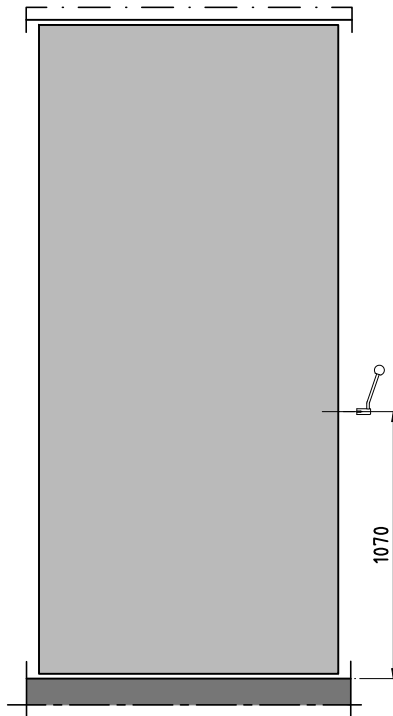

Telescooppaneel

Basispaneel

ESPERO

Espero BV
Postbus 576
5140 AN Waalwijk

T +31 (0)416 338955 info@espero.nl www.espero.nl • mobiele wanden

Type: Sonico I10, F30

Datum: 26-09-13

Tekening nr: F110.01

ESPERO

Espero BV
Postbus 576
5140 AN Waalwijk

T +31 (0)416 338955 info@espero.nl www.espero.nl • mobiele wanden

Type: Sonico I10, F30

Datum: 26-09-13

Tekening nr: FI10.02

1-punts ophanging

2-punts ophanging