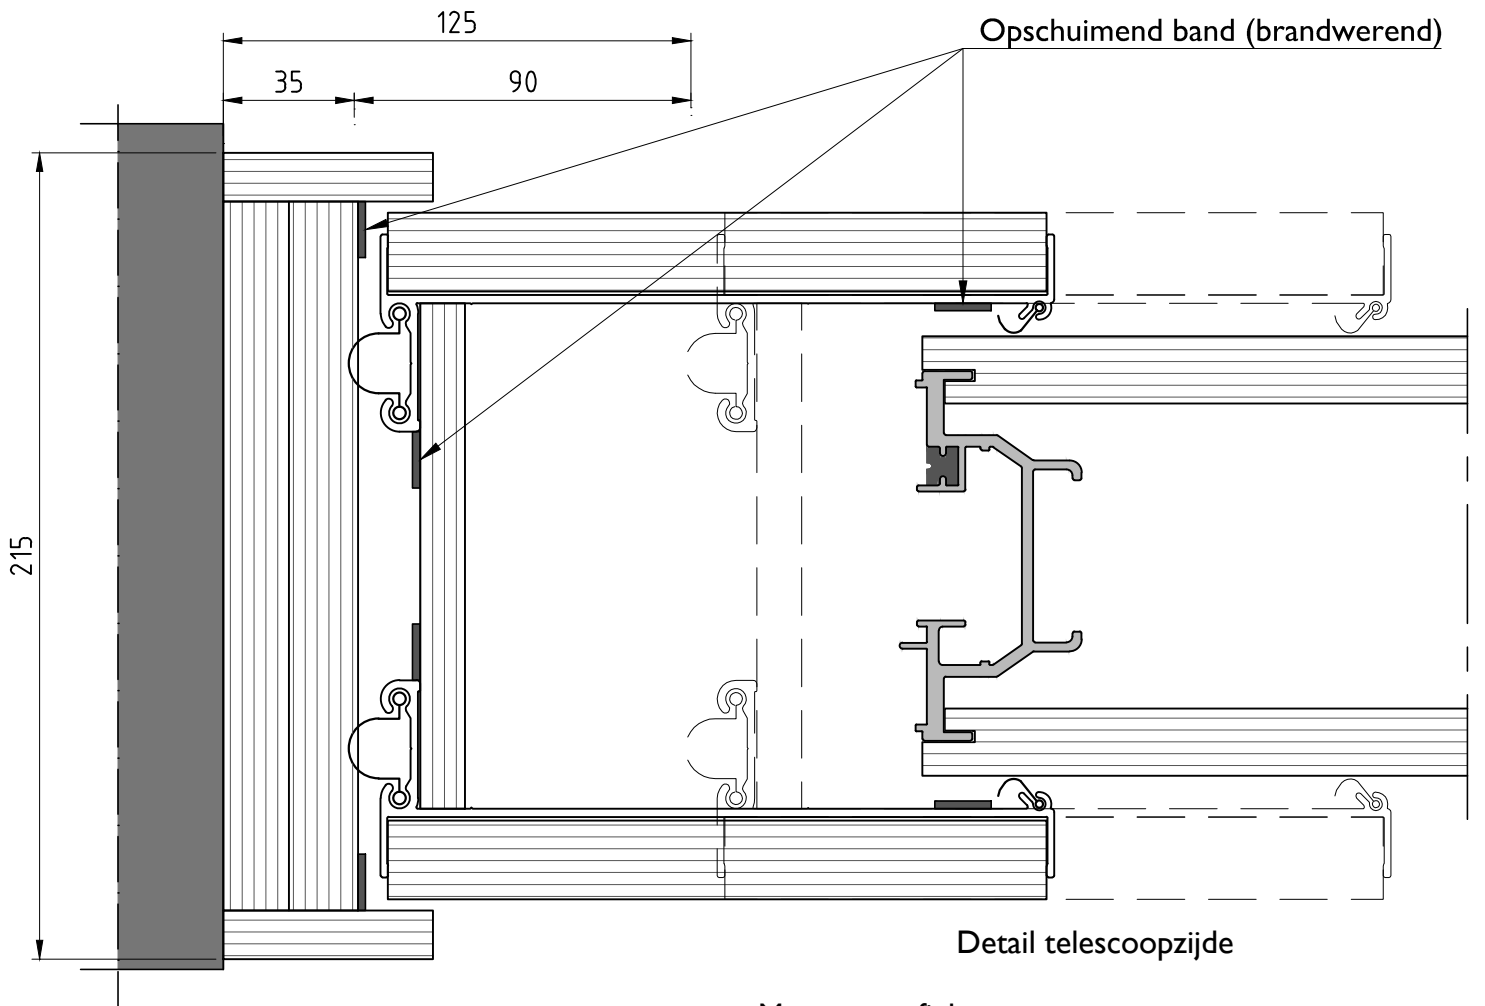

Telescooppaneel

Basispaneel

ESPERO

Espero BV
Postbus 576
5140 AN Waalwijk

T +31 (0)416 338955 info@espero.nl www.espero.nl • mobiele wanden

Type: Sonico I10, F30

Datum: 26-09-13

Tekening nr: F110.01

ESPERO

Espero BV
Postbus 576
5140 AN Waalwijk

T +31 (0)416 338955 info@espero.nl www.espero.nl • mobiele wanden

Type: Sonico I10, F30

Datum: 26-09-13

Tekening nr: FI10.02

1-punts ophanging

2-punts ophanging