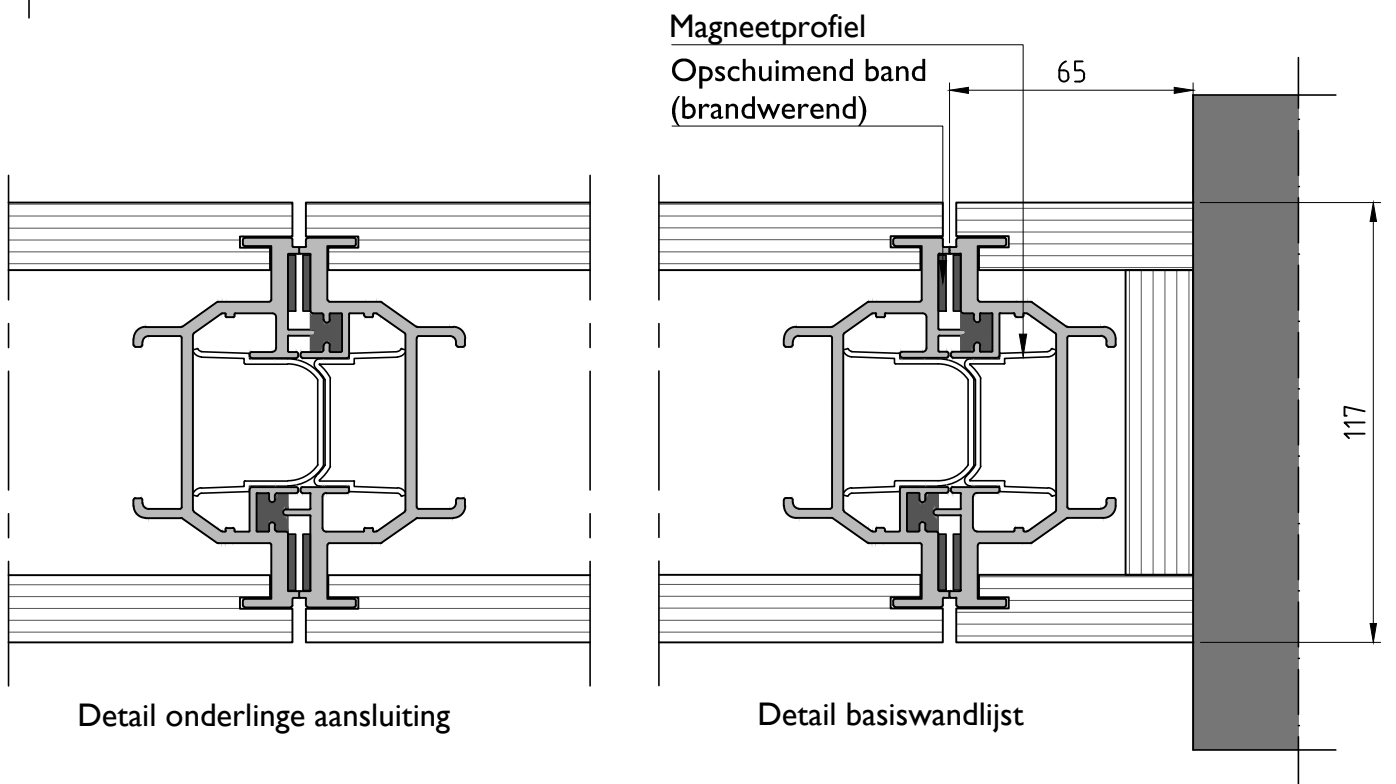

Telescooppaneel

Basispaneel

ESPERO

Espero BV
Postbus 576
5140 AN Waalwijk

T +31 (0)416 338955 info@espero.nl www.espero.nl • mobiele wanden

Type: Sonico I10, F30

Datum: 26-09-13

Tekening nr: F110.01