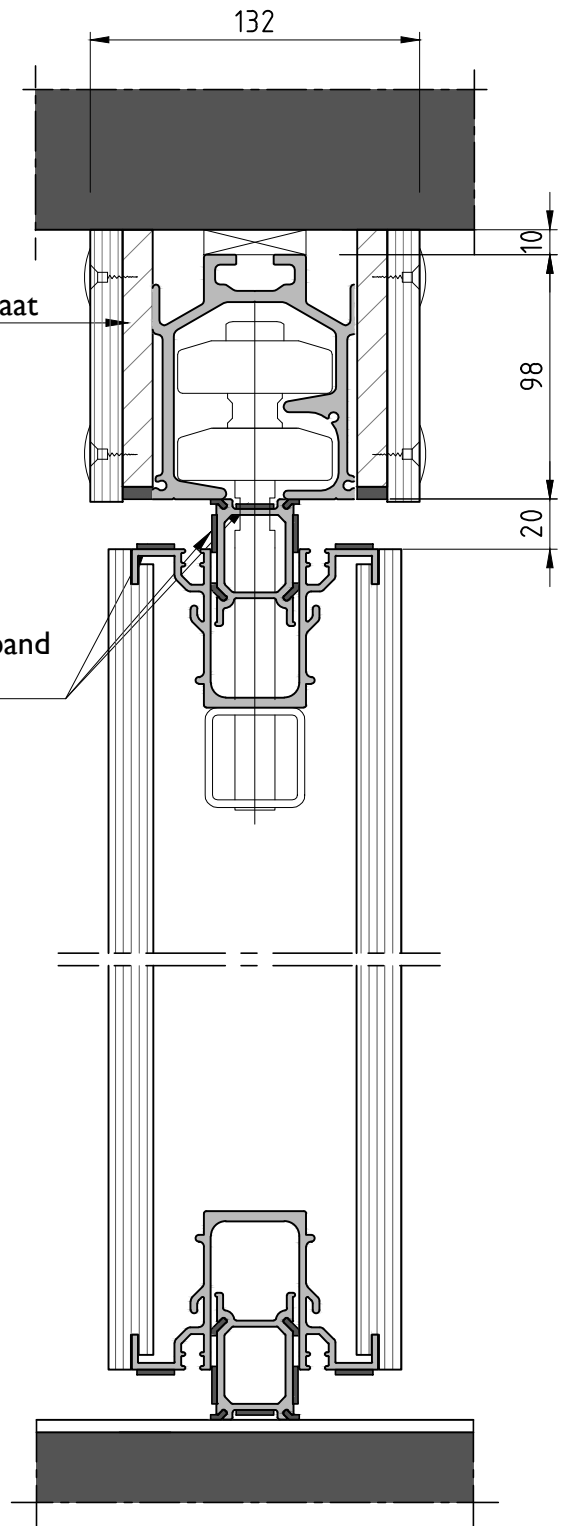

Telescooppaneel

Basispaneel

ESPERO

Espero BV
Postbus 576
5140 AN Waalwijk

T +31 (0)416 338955 info@espero.nl www.espero.nl • mobiele wanden

Type: Sonico I10, F30

Datum: 26-09-13

Tekening nr: F110.01

ESPERO

Espero BV
Postbus 576
5140 AN Waalwijk

T +31 (0)416 338955 info@espero.nl www.espero.nl • mobiele wanden

Type: Sonico I10, F30

Datum: 26-09-13

Tekening nr: FI10.02

1-punts ophanging

2-punts ophanging