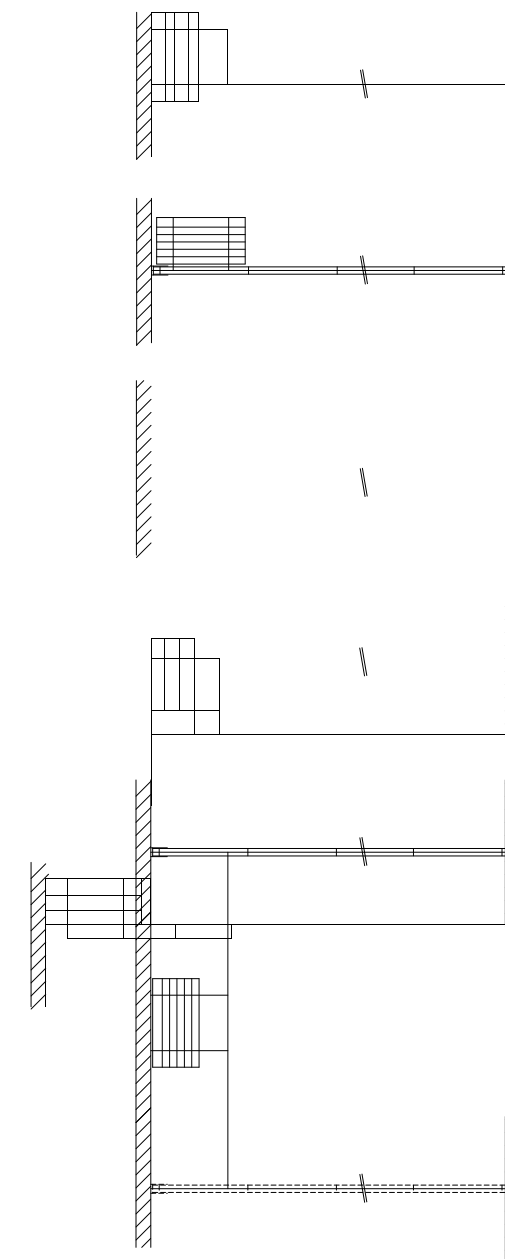

Sonico 2-pontos sín, parkoló pozíciók