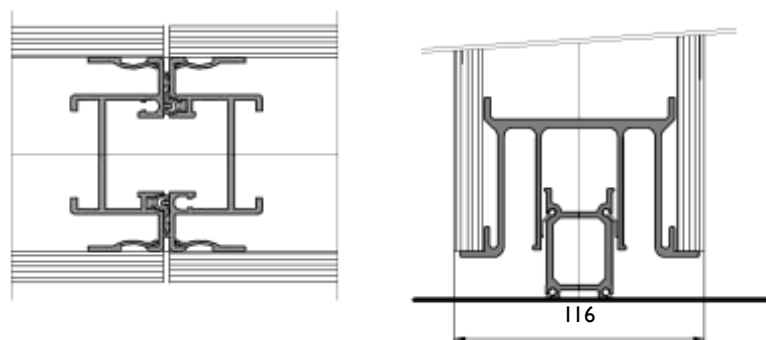

ESPERO

Sonico 85

Sonico 100

Sonico 110

I- / 2- pontos sín

Tágabb lehetőségek

Jelen brossúra bemutatja a falak egy- és kétajtós változatát és az üvegezés lehetőségét is. Az Esperonak rengeteg kihívással szemben győzedelmeskedett eddig is, ilyen a 12 méteres falmagasság vagy épp a vízszintesen kialakított teleszkópos rendszer, amely a havazás elől véd.