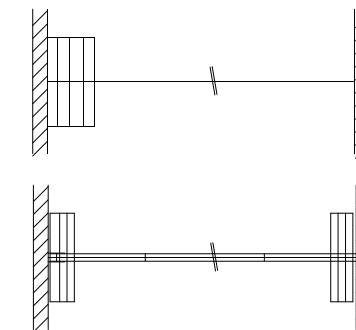

Sonico 1-pontos sín, parkoló pozíciók