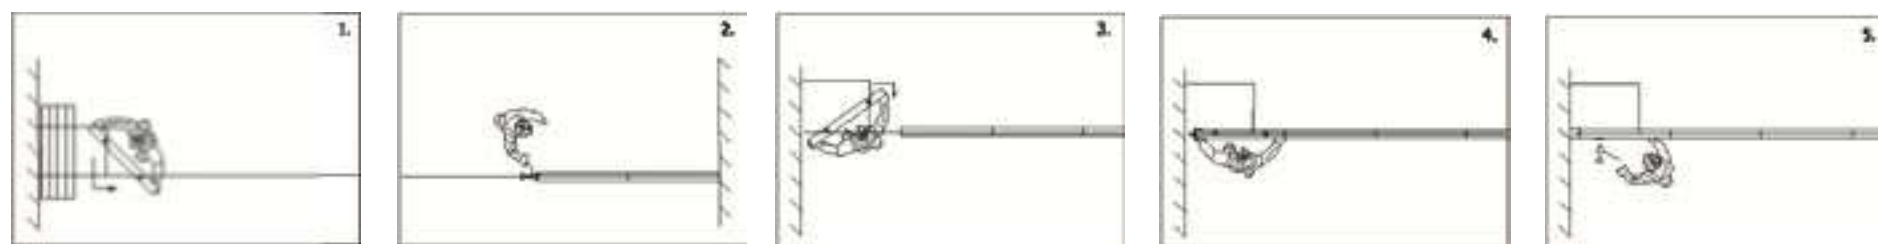

Sonico panelmozgatás