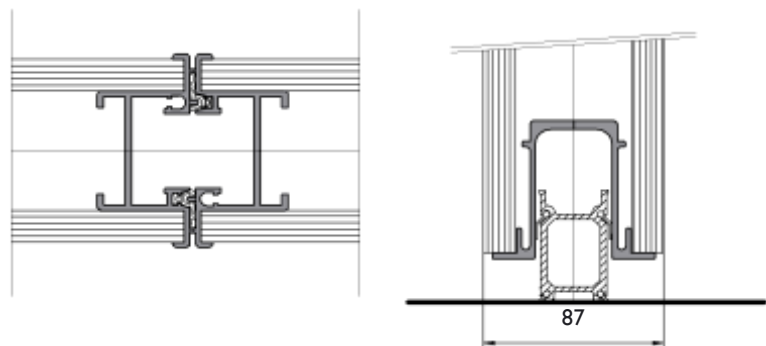

ESPERO

Alapvető funkciók és előnyeik:

- Az **Espero Sonico** mobilfalak könnyen, gyorsan pozícionálhatóak és parkoló állásba helyezhetőek, mindezt a lehető legkevesebb zaj mellett
- sokféleképp megtervezhetőek: egyenes vonalban, ívesen, lépcsőzetesen (auditóriumok), sarkosan, stb.
- bármely, belsőépítészetben használatos felülettel rendelhetőek
- több típusuk áll rendelkezésre: **Sonico 85/100/110**
- nincs korlát hossz tekintetében
- lehetőség van a 13 méteres magasság elérésére is
- széles skála kínálkozik **hanggátlás** szempontjából (**37 dB - 55 dB**)
- rendelhetőek mágneses profillal, a kapcsolódást megkönnyítő
- a vezetősín maradéktalanul beépíthető bármely típusú mennyezetbe
- igény szerint tűzgátolt kivitelben is rendelkezésre áll

ESPERO

Sonico 85

Sonico 100

Sonico 110

I- / 2- pontos sín

Tágabb lehetőségek

Jelen brossúra bemutatja a falak egy- és kétajtós változatát és az üvegezés lehetőségét is. Az Esperonak rengeteg kihívással szemben győzedelmeskedett eddig is, ilyen a 12 méteres falmagasság vagy épp a vízszintesen kialakított teleszkópos rendszer, amely a havazás elől véd.