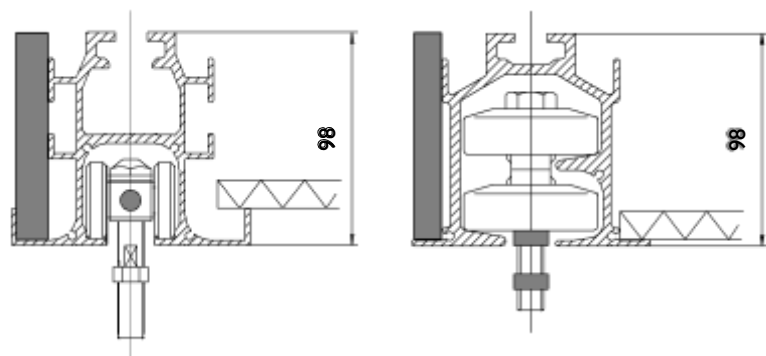

ESPERO

Sonico 85

Sonico 100

Sonico 110

I- / 2- pontos sín

Tágabb lehetőségek

Jelen brossúra bemutatja a falak egy- és kétajtós változatát és az üvegezés lehetőségét is. Az Esperonak rengeteg kihívással szemben győzedelmeskedett eddig is, ilyen a 12 méteres falmagasság vagy épp a vízszintesen kialakított teleszkópos rendszer, amely a havazás elől véd.