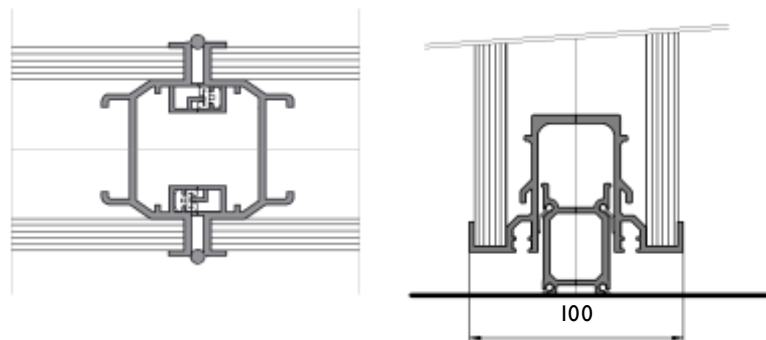

ESPERO

Alapvető funkciók és előnyeik:

- Az **Espero Sonico** mobilfalak könnyen, gyorsan pozícionálhatóak és parkoló állásba helyezhetőek, mindezt a lehető legkevesebb zaj mellett
- sokféleképp megtervezhetőek: egyenes vonalban, ívesen, lépcsőzetesen (auditóriumok), sarkosan, stb.
- bármely, belsőépítészetben használatos felülettel rendelhetőek
- több típusuk áll rendelkezésre: **Sonico 85/100/110**
- nincs korlát hossz tekintetében
- lehetőség van a 13 méteres magasság elérésére is
- széles skála kínálkozik **hanggátlás** szempontjából (**37 dB - 55 dB**)
- rendelhetőek mágneses profillal, a kapcsolódást megkönnyítő
- a vezetősín maradéktalanul beépíthető bármely típusú mennyezetbe
- igény szerint tűzgátolt kivitelben is rendelkezésre áll

ESPERO

Sonico 85

Sonico 100

Sonico 110

I- / 2- pontos sín

Tágabb lehetőségek

Jelen brossúra bemutatja a falak egy- és kétajtós változatát és az üvegezés lehetőségét is. Az Esperonak rengeteg kihívással szemben győzedelmeskedett eddig is, ilyen a 12 méteres falmagasság vagy épp a vízszintesen kialakított teleszkópos rendszer, amely a havazás elől véd.