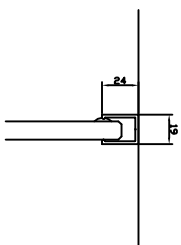

Nézeti rajz

Mennyezeti profil

Rejtett lábazati profil

90 fokos sarok

180 fokos toldás

180 fokos toldás

• Egyrétegű, keret nélküli üvegezés (minimálprofilokkal)

- Fal magassága : 2750mm,
- Üveg típusa : 10mm edzett üveg (ESG)
- Üvegek csatlakozása : Eloxált alumínium profilal
- Léghanggátlás : Rw 36 dB,
- Mennyezeti profil : Alumínium U-profil 24mm x 19mm,
- Lábazati profil : Alumínium Minimál Profilok padlószőnyeghez 25mm x 25mm,
- Sarok / Toldás : Az üveg vastagságával megegyező, eloxált alumíniumprofil
- Felületkezelés : RAL színskála szerint színterazve
- Beépítés : Tasnádi és Társa Kft.