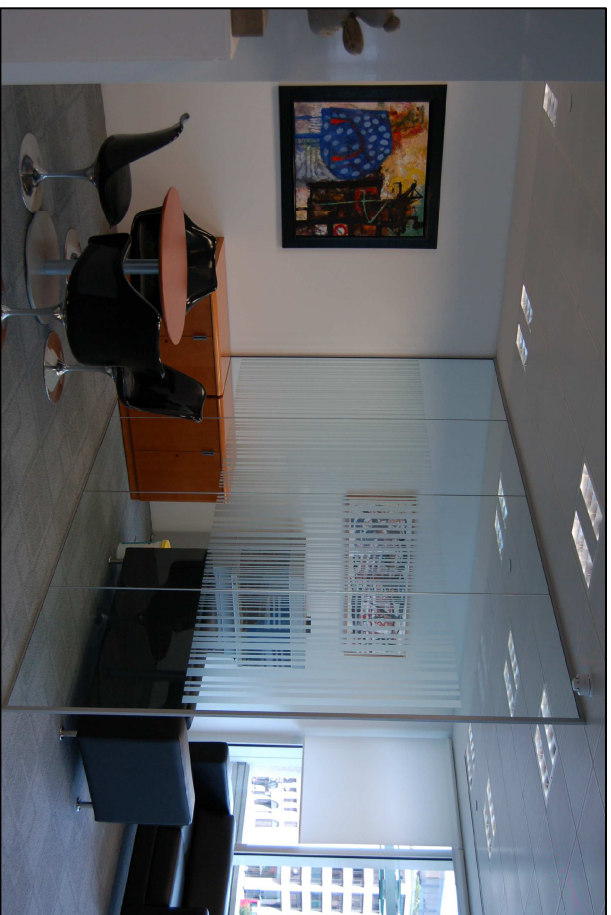

Nézeti rajz

Mennyezeti profil

Rejtett lábazati profil

90 fokos sarok

180 fokos toldás

180 fokos toldás

• Egyrétegű, keret nélküli üvegezés (minimálprofilokkal)

- Fal magassága : 2750mm,
- Üveg típusa : 10mm edzett üveg (ESG)
- Üvegek csatlakozása : Eloxált alumínium profilal
- Léghanggátlás : Rw 36 dB,
- Mennyezeti profil : Alumínium U-profil 24mm x 19mm,
- Lábazati profil : Alumínium Minimál Profilok padlószőnyeghez 25mm x 25mm,
- Sarok / Toldás : Az üveg vastagságával megegyező, eloxált alumíniumprofil
- Felületkezelés : RAL színskála szerint színterazve
- Beépítés : Tasnádi és Társa Kft.