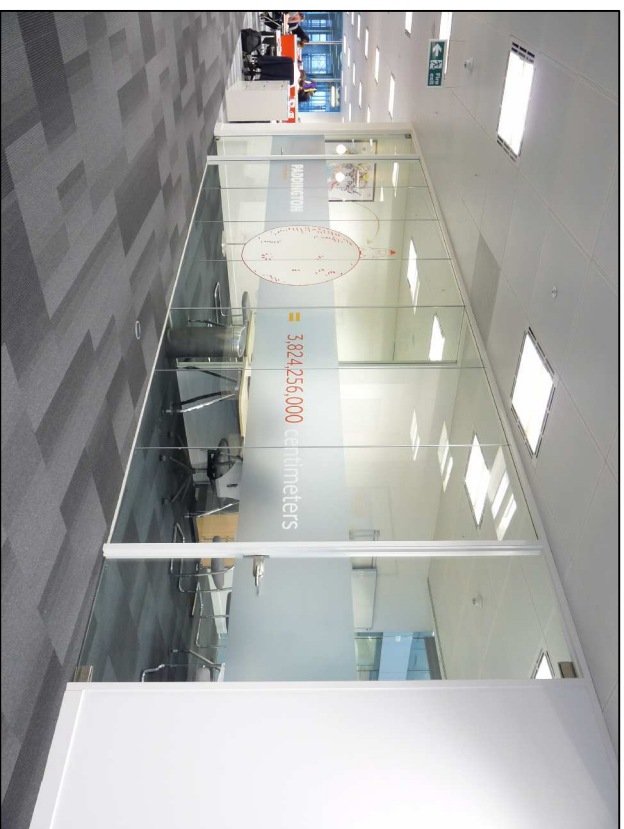

Nézeti rajz

Mennyezeti profil

Lábazati profil

90 fokos sarok

Egyenes toldás

180 fokos T-toldás

• Egyrétegű üvegezés kerettel

- Fal magassága: 2750mm.
- Üveg típusa: 10mm víziszta edzett üveggel (ESG)
- Üvegek csatlakozása: Eloxált alumínium profillal
- Léghanggátlás: Rw 36 dB.
- Mennyezeti profil: Alumínium profil egyrétegű üvegezéshez 38mm x 11mm.
- Lábazati profil: Alumínium profil egyrétegű üvegezéshez 38mm x 11mm.
- Sarok és toldás: Az üveg vastagságával megegyező, eloxált alumíniumprofil
- Felületkezelés: RAL színskála szerint színterézve
- Bepótlás: Tasnadi és Tarsa Kft.