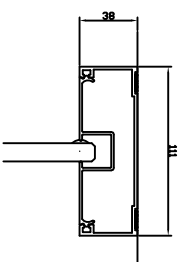

Nézeti rajz

Mennyezeti profil

Lábazati profil

90 fokos sarok

Egyenes toldás

180 fokos T-toldás

• Egyrétegű üvegezés kerettel

- Fal magassága: 2750mm.
- Üveg típusa: 10mm víziszta edzett üveggel (ESG)
- Üvegek csatlakozása: Eloxált alumínium profillal
- Léghanggátlás: Rw 36 dB.
- Mennyezeti profil: Alumínium profil egyrétegű üvegezéshez 38mm x 11mm.
- Lábazati profil: Alumínium profil egyrétegű üvegezéshez 38mm x 11mm.
- Sarok és toldás: Az üveg vastagságával megegyező, eloxált alumíniumprofil
- Felületkezelés: RAL színskála szerint színterézve
- Bepótlás: Tasnadi és Tarsa Kft.