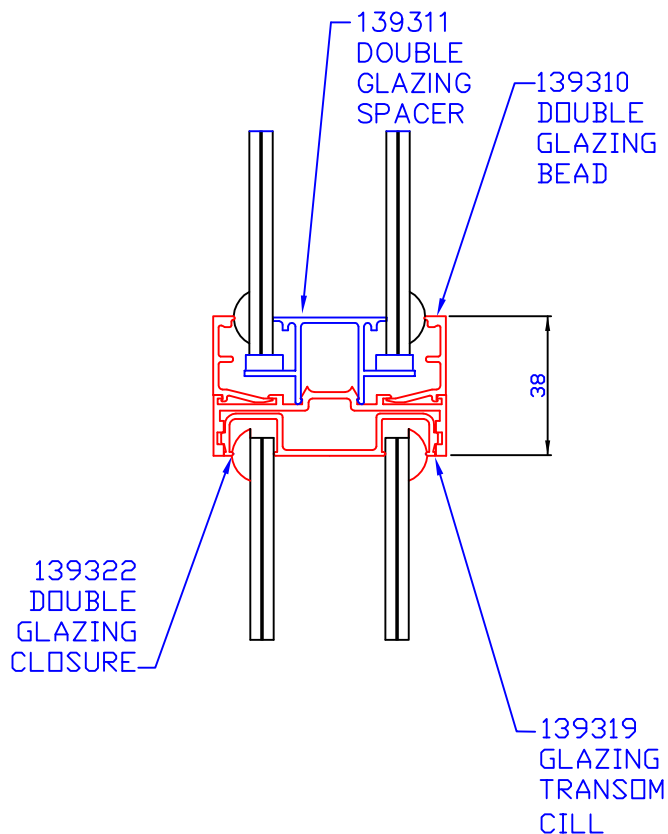

V WALL MŰSZAKI CSOMÓPONTOK

Üvegező borda, relaxa kivezetéssel

Felüvilágító toldó profil

Ajtótok és felüvilágító csomópont