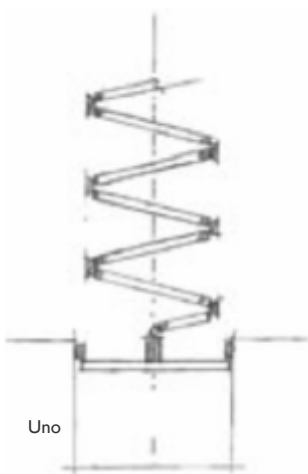

Design és könnyű működtetés

Az Espero Uno és Duplo túlnyomórészt fa alapú, harmonikaszzerűen összecusukható falak. Laminált faforgácslap csíkok kerülnek összekapcsolásra erős pvc segítségével, a falszárnyak pedig a mennyezetre rögzített alumínium sínrendszerben futnak. Az Uno fal egyrétegű kialakítású, míg a Duplo kettős rétege a magas léghangtáplási követelményeknek is megfelel, és jó akusztikai jellemzői mellett stabilabb szerkezetű is társánál.

Az Uno fal inkább „optikai” leválasztásra alkalmas, „A” jelű kivitele azonban képes bizonyos szintű hanggátlásra anyaga és pvc csíkjai által.

A Duplo fal tartását a belsejében elhelyezett acélpántok biztosítják és hanggátló anyag található az összes burkolata alatt. Alapvető (laboratóriumi) léghangtáplási értéke (Rw) 41 dB, de ezen felül „S” jelű kivitele képes akár 43dB hanggátlásra is.

Mindkét típusú fal kezelése gyors és egyszerű, mivel az elemek a csatlakozás mentén harmonikaszzerűen egymásra fordulnak. A panelek így mindig a vezetősín tengelyvonalában sorakoznak fel. A fal az igényeknek megfelelően lehet egy- és kétszárnyú, érkeztetése történhet egyik és másik oldalra, középre, de akár a két falszélre is. Az egyes szárnyak összekapcsolása folytán hosszabb falszakaszok is alkothatóak.

További lehetőségek

A legkülönbözőbb megoldási lehetőségeit biztosítja falak csatlakoztatására. Görbe vonalú sínrendszerrel is rendelhető, így íves falszakaszhoz is tökéletes megoldás. Könnyedén elrejtethető az erre kialakított falrésben.